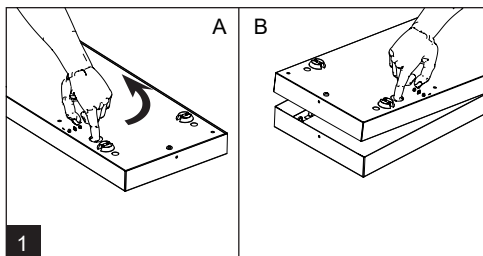

	A	B	C	D	E
LPN 36W	1180	195	34	1030	150
LPN 44W	1460	195	34	1030	150

Pozícia káblových priechodiek

TYP	A	B	C
LPN 36W	105	590	27,5
LPN 44W	105	730	27,5

Tabuľka maximálneho počtu svietidel v rade	10A B počet svietidiel	16A B počet svietidiel	10A C počet svietidiel	16A C počet svietidiel
Typ				
LPN 36W	10	16	16	23
LPN 44W	10	16	16	26

Montáž môže vykonávať iba autorizovaná osoba a v súlade s montážnym návodom. Akákoľvek iná inštalácia sa považuje za nesprávnu. Uistite sa, že svietidlo je vždy pred inštaláciou odpojené od elektrického napätia. Nepoužívajte svietidlo v prípade, že došlo k jeho poškodeniu alebo k poškodeniu prívodného kábla. Prípadné technické zmeny súvhradené bez predchádzajúceho upozornenia. Nevyhadzujte svietidlo ani jeho časti do domového odpadu, ale recyklujte ich správnym spôsobom.