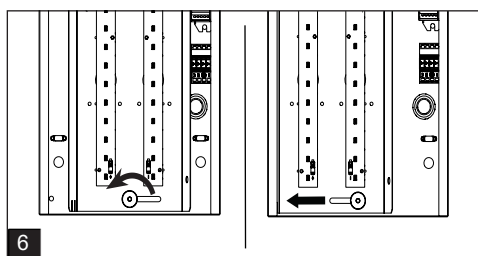

	A	B	C	D	E
LPN 36W	1180	195	34	1030	150
LPN 44W	1460	195	34	1030	150

Pozícia káblových priechodiek

TYP	A	B	C
LPN 36W	105	590	27,5
LPN 44W	105	730	27,5

Tabuľka maximálneho počtu svietidel v rade	10A B počet svietidiel	16A B počet svietidiel	10A C počet svietidiel	16A C počet svietidiel
Typ				
LPN 36W	10	16	16	23
LPN 44W	10	16	16	26