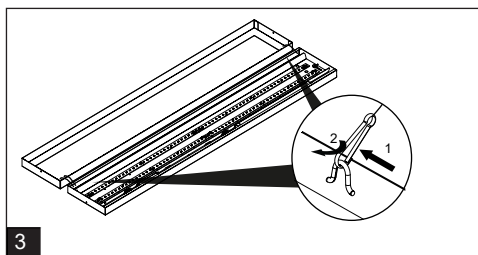

	A	B	C	D	E
LPN 36W	1180	195	34	1030	150
LPN 44W	1460	195	34	1030	150

Pozícia káblových priechodiek

TYP	A	B	C
LPN 36W	105	590	27,5
LPN 44W	105	730	27,5

Tabuľka maximálneho počtu svietidel v rade	10A B počet svietidiel	16A B počet svietidiel	10A C počet svietidiel	16A C počet svietidiel
Typ				
LPN 36W	10	16	16	23
LPN 44W	10	16	16	26