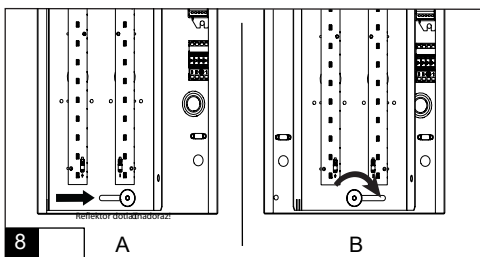

	A	B	C	D	E
LPN 36W	1180	195	34	1030	150
LPN 44W	1460	195	34	1030	150

Pozícia káblových priechodiek

TYP	A	B	C
LPN 36W	105	590	27,5
LPN 44W	105	730	27,5

Tabuľka maximálneho počtu svietidel v rade	10A B počet svietidiel	16A B počet svietidiel	10A C počet svietidiel	16A C počet svietidiel
Typ				
LPN 36W	10	16	16	23
LPN 44W	10	16	16	26