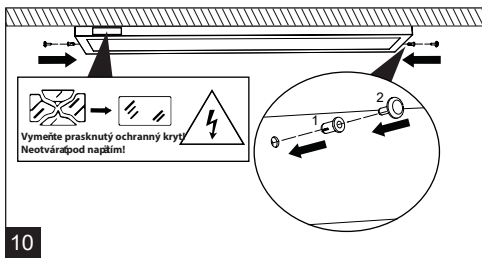

	A	B	C	D	E
LPN 36W	1180	195	34	1030	150
LPN 44W	1460	195	34	1030	150

Pozícia káblových priechodiek

TYP	A	B	C
LPN 36W	105	590	27,5
LPN 44W	105	730	27,5

Tabuľka maximálneho počtu svietidel v rade	10A B počet svietidiel	16A B počet svietidiel	10A C počet svietidiel	16A C počet svietidiel
Typ				
LPN 36W	10	16	16	23
LPN 44W	10	16	16	26

Montáž môže vykonávať iba autorizovaná osoba a v súlade s montážnym návodom. Akákoľvek iná inštalácia sa považuje za nesprávnu. Uistite sa, že svietidlo je vždy pred inštaláciou odpojené od elektrického napätia. Nepoužívajte svietidlo v prípade, že došlo k jeho poškodeniu alebo k poškodeniu prívodného kábla. Prípadné technické zmeny súvhradené bez predchádzajúceho upozornenia. Nevyhadzujte svietidlo ani jeho časti do domového odpadu, ale recyklujte ich správnym spôsobom.