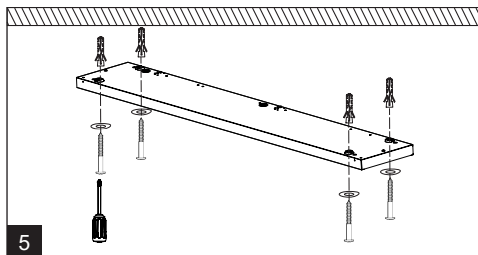

	A	B	C	D	E
LPN 36W	1180	195	34	1030	150
LPN 44W	1460	195	34	1030	150

Pozícia káblových priechodiek

TYP	A	B	C
LPN 36W	105	590	27,5
LPN 44W	105	730	27,5

Tabuľka maximálneho počtu svietidel v rade	10A B počet svietidiel	16A B počet svietidiel	10A C počet svietidiel	16A C počet svietidiel
Typ				
LPN 36W	10	16	16	23
LPN 44W	10	16	16	26