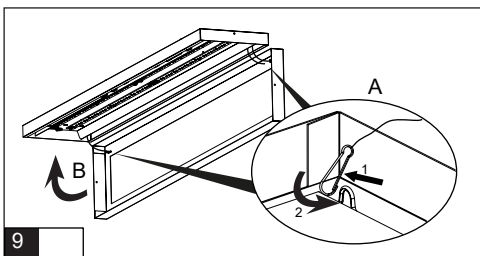

	A	B	C	D	E
LPN 36W	1180	195	34	1030	150
LPN 44W	1460	195	34	1030	150

Pozícia káblových priechodiek

TYP	A	B	C
LPN 36W	105	590	27,5
LPN 44W	105	730	27,5

Tabuľka maximálneho počtu svietidel v rade	10A B počet svietidiel	16A B počet svietidiel	10A C počet svietidiel	16A C počet svietidiel
Typ				
LPN 36W	10	16	16	23
LPN 44W	10	16	16	26