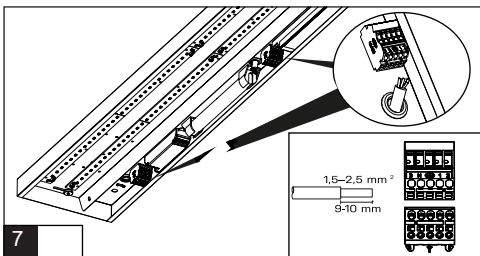

	A	B	C	D	E
LPN 36W	1180	195	34	1030	150
LPN 44W	1460	195	34	1030	150

Pozícia káblových priechodiek

TYP	A	B	C
LPN 36W	105	590	27,5
LPN 44W	105	730	27,5

Tabuľka maximálneho počtu svietidel v rade	10A B počet svietidiel	16A B počet svietidiel	10A C počet svietidiel	16A C počet svietidiel
Typ				
LPN 36W	10	16	16	23
LPN 44W	10	16	16	26