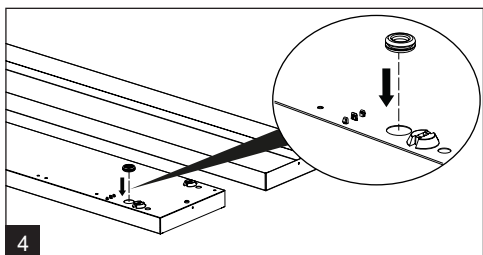

	A	B	C	D	E
LPN 36W	1180	195	34	1030	150
LPN 44W	1460	195	34	1030	150

Pozícia káblových priechodiek

TYP	A	B	C
LPN 36W	105	590	27,5
LPN 44W	105	730	27,5

Tabuľka maximálneho počtu svietidel v rade	10A B počet svietidiel	16A B počet svietidiel	10A C počet svietidiel	16A C počet svietidiel
Typ				
LPN 36W	10	16	16	23
LPN 44W	10	16	16	26