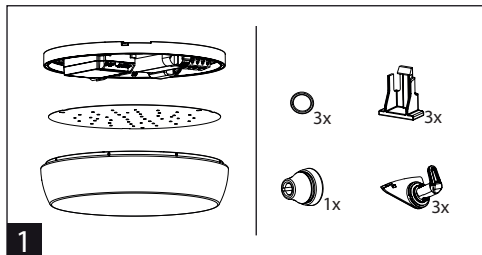

PTS ROUND

PTS SQUARE

Poloha distančného dielu podľa vybavenia svietidla

A	Pohybový senzor
B	Núdzové osvetlenie
C	Bez núdzového osvetlenia a pohybového senzora

Poloha distančného dielu podľa vybavenia svietidla

A	Pohybový senzor
B	Núdzové osvetlenie
C	Bez núdzového osvetlenia a pohybového senzora

3

3

PTS ROUND

PTS SQUARE

Polícia káblových priechodiek

Montáž môže vykonávať iba autorizovaná osoba a v súlade s montážnym návodom. Akákoľvek iná inštalácia sa považuje za nesprávnu. Uistite sa, že svietidlo je vždy pred inštaláciou odpojené od elektrického napätia. Nepoužívajte svietidlo v prípade, že došlo k jeho poškodeniu alebo k poškodeniu prívodného kábla. Prípadné technické zmeny sú vyhradené bez predchádzajúceho upozornenia. Nevyhadzujte svietidlo ani jeho časť do domového odpadu, ale recyklujte ich správnym spôsobom.