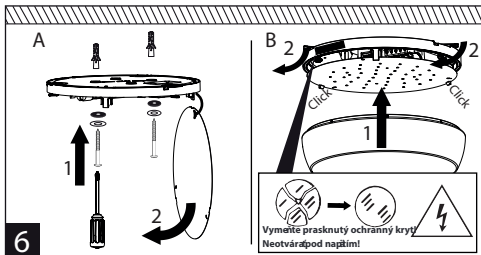

PTS ROUND

PTS SQUARE

Poloha distančného dielu podľa vybavenia svietidla

A	Pohybový senzor
B	Núdzové osvetlenie
C	Bez núdzového osvetlenia a pohybového senzora

Poloha distančného dielu podľa vybavenia svietidla

A	Pohybový senzor
B	Núdzové osvetlenie
C	Bez núdzového osvetlenia a pohybového senzora

3

3

PTS ROUND

PTS SQUARE

Polícia káblových priechodiek

Montáž môže vykonávať iba autorizovaná osoba a v súlade s montážnym návodom. Akákoľvek iná inštalácia sa považuje za nesprávnu. Uistite sa, že svietidlo je vždy pred inštaláciou odpojené od elektrického napätia. Nepoužívajte svietidlo v prípade, že došlo k jeho poškodeniu alebo k poškodeniu prívodného kábla. Prípadné technické zmeny sú vyhradené bez predchádzajúceho upozornenia. Nevyhadzujte svietidlo ani jeho časť do domového odpadu, ale recyklujte ich správnym spôsobom.