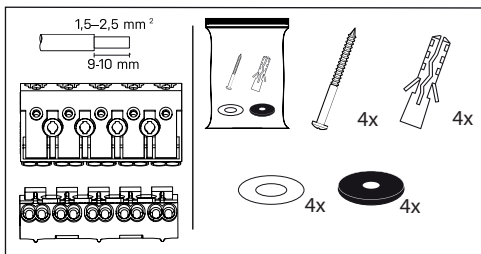

PTS ROUND

PTS SQUARE

Poloha distančného dielu podľa vybavenia svietidla

A	Pohybový senzor
B	Núdzové osvetlenie
C	Bez núdzového osvetlenia a pohybového senzora

Poloha distančného dielu podľa vybavenia svietidla

A	Pohybový senzor
B	Núdzové osvetlenie
C	Bez núdzového osvetlenia a pohybového senzora

3

3

PTS ROUND

PTS SQUARE

Polícia káblových priechodiek

Montáž môže vykonávať iba autorizovaná osoba a v súlade s montážnym návodom. Akákoľvek iná inštalácia sa považuje za nesprávnu. Uistite sa, že svietidlo je vždy pred inštaláciou odpojené od elektrického napätia. Nepoužívajte svietidlo v prípade, že došlo k jeho poškodeniu alebo k poškodeniu prívodného kábla. Prípadné technické zmeny sú vyhradené bez predchádzajúceho upozornenia. Nevyhadzujte svietidlo ani jeho časť do domového odpadu, ale recyklujte ich správnym spôsobom.