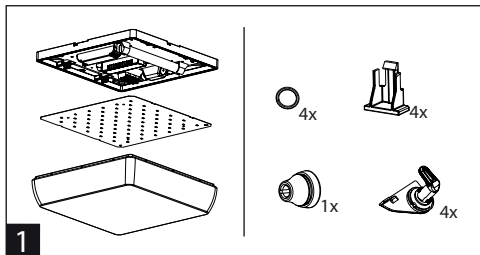

PTS ROUND

PTS SQUARE

Poloha distančného dielu podľa vybavenia svietidla

A	Pohybový senzor
B	Núdzové osvetlenie
C	Bez núdzového osvetlenia a pohybového senzora

Poloha distančného dielu podľa vybavenia svietidla

A	Pohybový senzor
B	Núdzové osvetlenie
C	Bez núdzového osvetlenia a pohybového senzora

3

3

PTS ROUND

PTS SQUARE

Polícia káblových priechodiek

Montáž môže vykonávať iba autorizovaná osoba a v súlade s montážnym návodom. Akákoľvek iná inštalácia sa považuje za nesprávnu. Uistite sa, že svietidlo je vždy pred inštaláciou odpojené od elektrického napätia. Nepoužívajte svietidlo v prípade, že došlo k jeho poškodeniu alebo k poškodeniu prívodného kábla. Prípadné technické zmeny sú vyhradené bez predchádzajúceho upozornenia. Nevyhadzujte svietidlo ani jeho časť do domového odpadu, ale recyklujte ich správnym spôsobom.