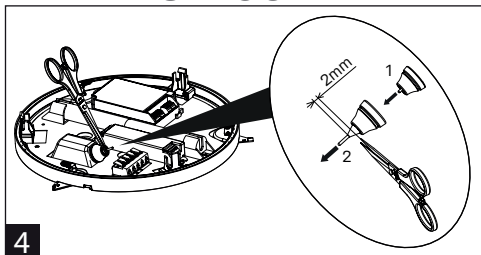

PTS ROUND

PTS SQUARE

Poloha distančného dielu podľa vybavenia svietidla

A	Pohybový senzor
B	Núdzové osvetlenie
C	Bez núdzového osvetlenia a pohybového senzora

Poloha distančného dielu podľa vybavenia svietidla

A	Pohybový senzor
B	Núdzové osvetlenie
C	Bez núdzového osvetlenia a pohybového senzora

3

3

PTS ROUND

PTS SQUARE

Polícia káblových priechodiek

Montáž môže vykonávať iba autorizovaná osoba a v súlade s montážnym návodom. Akákoľvek iná inštalácia sa považuje za nesprávnu. Uistite sa, že svietidlo je vždy pred inštaláciou odpojené od elektrického napätia. Nepoužívajte svietidlo v prípade, že došlo k jeho poškodeniu alebo k poškodeniu prívodného kábla. Prípadné technické zmeny sú vyhradené bez predchádzajúceho upozornenia. Nevyhadzujte svietidlo ani jeho časť do domového odpadu, ale recyklujte ich správnym spôsobom.