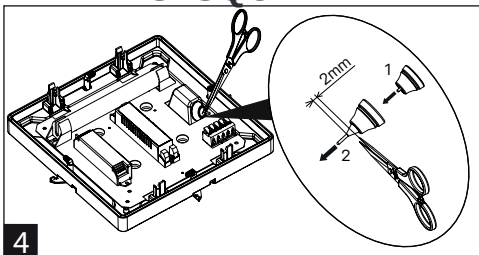

PTS ROUND

PTS SQUARE

Poloha distančného dielu podľa vybavenia svietidla

A	Pohybový senzor
B	Núdzové osvetlenie
C	Bez núdzového osvetlenia a pohybového senzora

Poloha distančného dielu podľa vybavenia svietidla

A	Pohybový senzor
B	Núdzové osvetlenie
C	Bez núdzového osvetlenia a pohybového senzora

3

3

PTS ROUND

PTS SQUARE

Polícia káblových priechodiek

Montáž môže vykonávať iba autorizovaná osoba a v súlade s montážnym návodom. Akákoľvek iná inštalácia sa považuje za nesprávnu. Uistite sa, že svietidlo je vždy pred inštaláciou odpojené od elektrického napätia. Nepoužívajte svietidlo v prípade, že došlo k jeho poškodeniu alebo k poškodeniu prívodného kábla. Prípadné technické zmeny sú vyhradené bez predchádzajúceho upozornenia. Nevyhadzujte svietidlo ani jeho časť do domového odpadu, ale recyklujte ich správnym spôsobom.