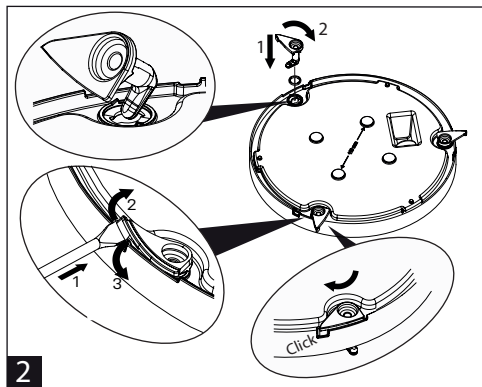

PTS ROUND

PTS SQUARE

Poloha distančného dielu podľa vybavenia svietidla

A	Pohybový senzor
B	Núdzové osvetlenie
C	Bez núdzového osvetlenia a pohybového senzora

Poloha distančného dielu podľa vybavenia svietidla

A	Pohybový senzor
B	Núdzové osvetlenie
C	Bez núdzového osvetlenia a pohybového senzora

3

3

PTS ROUND

PTS SQUARE

Polícia káblových priechodiek

Montáž môže vykonávať iba autorizovaná osoba a v súlade s montážnym návodom. Akákoľvek iná inštalácia sa považuje za nesprávnu. Uistite sa, že svietidlo je vždy pred inštaláciou odpojené od elektrického napätia. Nepoužívajte svietidlo v prípade, že došlo k jeho poškodeniu alebo k poškodeniu prívodného kábla. Prípadné technické zmeny sú vyhradené bez predchádzajúceho upozornenia. Nevyhadzujte svietidlo ani jeho časť do domového odpadu, ale recyklujte ich správnym spôsobom.

Tabuľka maximálneho počtu svietidiel v rade	10A B počet svietidiel	10A C počet svietidiel	16A B počet svietidiel	16A C počet svietidiel
Typ				
Round	31	52	50	75
Square	31	52	50	75

Svetelný zdroj v tomto svietidle smie vymeniť iba výrobca, jeho zmluvný servis, technik alebo podobne kvalifikovaná osoba!