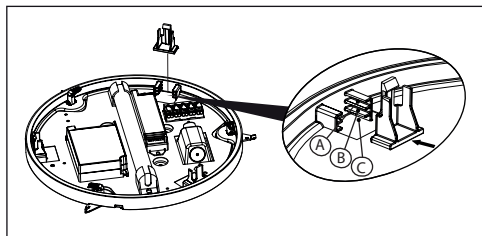

PTS ROUND

PTS SQUARE

Poloha distančného dielu podľa vybavenia svietidla

A	Pohybový senzor
B	Núdzové osvetlenie
C	Bez núdzového osvetlenia a pohybového senzora

Poloha distančného dielu podľa vybavenia svietidla

A	Pohybový senzor
B	Núdzové osvetlenie
C	Bez núdzového osvetlenia a pohybového senzora

3

3

PTS ROUND

PTS SQUARE

Polícia káblových priechodiek

Montáž môže vykonávať iba autorizovaná osoba a v súlade s montážnym návodom. Akákoľvek iná inštalácia sa považuje za nesprávnu. Uistite sa, že svietidlo je vždy pred inštaláciou odpojené od elektrického napätia. Nepoužívajte svietidlo v prípade, že došlo k jeho poškodeniu alebo k poškodeniu prívodného kábla. Prípadné technické zmeny sú vyhradené bez predchádzajúceho upozornenia. Nevyhadzujte svietidlo ani jeho časť do domového odpadu, ale recyklujte ich správnym spôsobom.