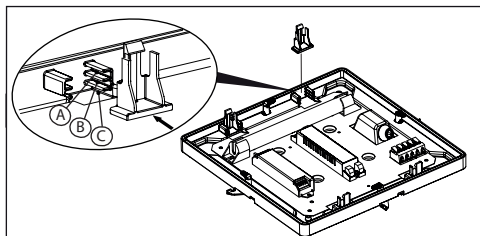

PTS ROUND

PTS SQUARE

Poloha distančného dielu podľa vybavenia svietidla

A	Pohybový senzor
B	Núdzové osvetlenie
C	Bez núdzového osvetlenia a pohybového senzora

Poloha distančného dielu podľa vybavenia svietidla

A	Pohybový senzor
B	Núdzové osvetlenie
C	Bez núdzového osvetlenia a pohybového senzora

3

3

PTS ROUND

PTS SQUARE

Polícia káblových priechodiek

Montáž môže vykonávať iba autorizovaná osoba a v súlade s montážnym návodom. Akákoľvek iná inštalácia sa považuje za nesprávnu. Uistite sa, že svietidlo je vždy pred inštaláciou odpojené od elektrického napätia. Nepoužívajte svietidlo v prípade, že došlo k jeho poškodeniu alebo k poškodeniu prívodného kábla. Prípadné technické zmeny sú vyhradené bez predchádzajúceho upozornenia. Nevyhadzujte svietidlo ani jeho časť do domového odpadu, ale recyklujte ich správnym spôsobom.