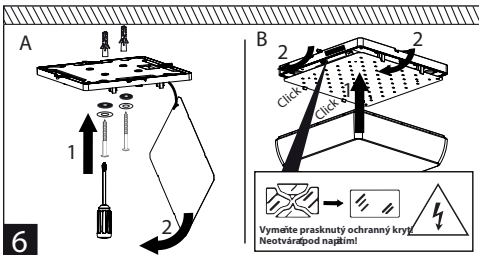

PTS ROUND

PTS SQUARE

Poloha distančného dielu podľa vybavenia svietidla

A	Pohybový senzor
B	Núdzové osvetlenie
C	Bez núdzového osvetlenia a pohybového senzora

Poloha distančného dielu podľa vybavenia svietidla

A	Pohybový senzor
B	Núdzové osvetlenie
C	Bez núdzového osvetlenia a pohybového senzora

3

3

PTS ROUND

PTS SQUARE

Polícia káblových priechodiek

Montáž môže vykonávať iba autorizovaná osoba a v súlade s montážnym návodom. Akákoľvek iná inštalácia sa považuje za nesprávnu. Uistite sa, že svietidlo je vždy pred inštaláciou odpojené od elektrického napätia. Nepoužívajte svietidlo v prípade, že došlo k jeho poškodeniu alebo k poškodeniu prívodného kábla. Prípadné technické zmeny sú vyhradené bez predchádzajúceho upozornenia. Nevyhadzujte svietidlo ani jeho časť do domového odpadu, ale recyklujte ich správnym spôsobom.