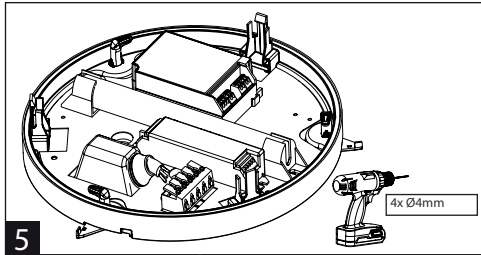

PTS ROUND

PTS SQUARE

Poloha distančného dielu podľa vybavenia svietidla

A	Pohybový senzor
B	Núdzové osvetlenie
C	Bez núdzového osvetlenia a pohybového senzora

Poloha distančného dielu podľa vybavenia svietidla

A	Pohybový senzor
B	Núdzové osvetlenie
C	Bez núdzového osvetlenia a pohybového senzora

3

3

PTS ROUND

PTS SQUARE

Polícia káblových priechodiek

Montáž môže vykonávať iba autorizovaná osoba a v súlade s montážnym návodom. Akákoľvek iná inštalácia sa považuje za nesprávnu. Uistite sa, že svietidlo je vždy pred inštaláciou odpojené od elektrického napätia. Nepoužívajte svietidlo v prípade, že došlo k jeho poškodeniu alebo k poškodeniu prívodného kábla. Prípadné technické zmeny sú vyhradené bez predchádzajúceho upozornenia. Nevyhadzujte svietidlo ani jeho časť do domového odpadu, ale recyklujte ich správnym spôsobom.