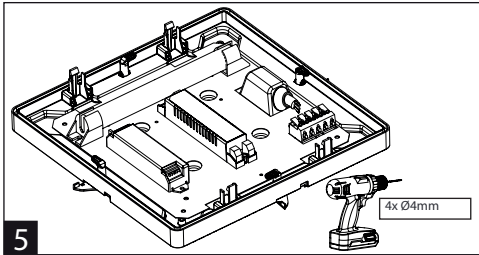

PTS ROUND

PTS SQUARE

Poloha distančného dielu podľa vybavenia svietidla

A	Pohybový senzor
B	Núdzové osvetlenie
C	Bez núdzového osvetlenia a pohybového senzora

Poloha distančného dielu podľa vybavenia svietidla

A	Pohybový senzor
B	Núdzové osvetlenie
C	Bez núdzového osvetlenia a pohybového senzora

3

3

PTS ROUND

PTS SQUARE

Polícia káblových priechodiek

Montáž môže vykonávať iba autorizovaná osoba a v súlade s montážnym návodom. Akákoľvek iná inštalácia sa považuje za nesprávnu. Uistite sa, že svietidlo je vždy pred inštaláciou odpojené od elektrického napätia. Nepoužívajte svietidlo v prípade, že došlo k jeho poškodeniu alebo k poškodeniu prívodného kábla. Prípadné technické zmeny sú vyhradené bez predchádzajúceho upozornenia. Nevyhadzujte svietidlo ani jeho časť do domového odpadu, ale recyklujte ich správnym spôsobom.