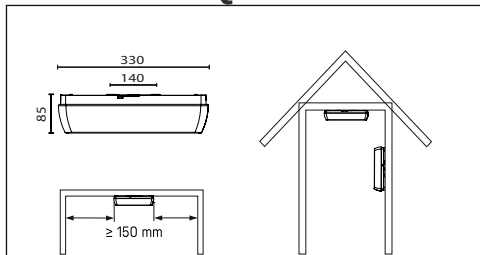

PTS ROUND

PTS SQUARE

Poloha distančného dielu podľa vybavenia svietidla

A	Pohybový senzor
B	Núdzové osvetlenie
C	Bez núdzového osvetlenia a pohybového senzora

Poloha distančného dielu podľa vybavenia svietidla