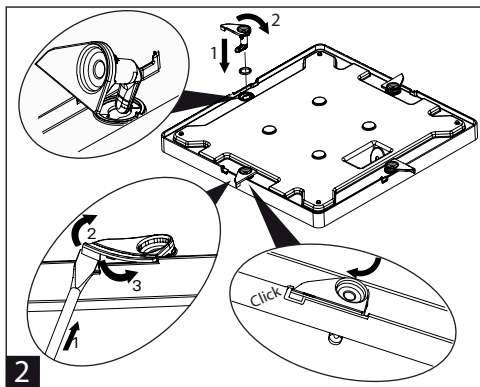

PTS ROUND

PTS SQUARE

Poloha distančného dielu podľa vybavenia svietidla

A	Pohybový senzor
B	Núdzové osvetlenie
C	Bez núdzového osvetlenia a pohybového senzora

Poloha distančného dielu podľa vybavenia svietidla

A	Pohybový senzor
B	Núdzové osvetlenie
C	Bez núdzového osvetlenia a pohybového senzora

3

3

PTS ROUND

PTS SQUARE

Polícia káblových priechodiek

Montáž môže vykonávať iba autorizovaná osoba a v súlade s montážnym návodom. Akákoľvek iná inštalácia sa považuje za nesprávnu. Uistite sa, že svietidlo je vždy pred inštaláciou odpojené od elektrického napätia. Nepoužívajte svietidlo v prípade, že došlo k jeho poškodeniu alebo k poškodeniu prívodného kábla. Prípadné technické zmeny sú vyhradené bez predchádzajúceho upozornenia. Nevyhadzujte svietidlo ani jeho časť do domového odpadu, ale recyklujte ich správnym spôsobom.