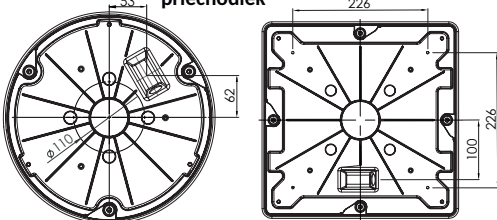

PTS ROUND

PTS SQUARE

Poloha distančného dielu podľa vybavenia svietidla

A	Pohybový senzor
B	Núdzové osvetlenie
C	Bez núdzového osvetlenia a pohybového senzora

Poloha distančného dielu podľa vybavenia svietidla

A	Pohybový senzor
B	Núdzové osvetlenie
C	Bez núdzového osvetlenia a pohybového senzora

3

3

PTS ROUND

PTS SQUARE

Polícia káblových priechodiek

Montáž môže vykonávať iba autorizovaná osoba a v súlade s montážnym návodom. Akákoľvek iná inštalácia sa považuje za nesprávnu. Uistite sa, že svietidlo je vždy pred inštaláciou odpojené od elektrického napätia. Nepoužívajte svietidlo v prípade, že došlo k jeho poškodeniu alebo k poškodeniu prívodného kábla. Prípadné technické zmeny sú vyhradené bez predchádzajúceho upozornenia. Nevyhadzujte svietidlo ani jeho časť do domového odpadu, ale recyklujte ich správnym spôsobom.

Tabuľka maximálneho počtu svietidiel v rade	10A B počet svietidiel	10A C počet svietidiel	16A B počet svietidiel	16A C počet svietidiel
Typ				
Round	31	52	50	75
Square	31	52	50	75

Svetelný zdroj v tomto svietidle smie vymeniť iba výrobca, jeho zmluvný servis, technik alebo podobne kvalifikovaná osoba!