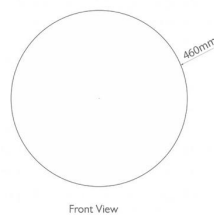

Teplota svetla2700K 4000K
3000K 5000K
3500K (voliteľné)**Krytie**

IP 20

Front View

D
D=230mm

Front View

D
D=460mm**Parametre**

Uvedené hodnoty príkonu a svetelného toku sú podľa platných štandardov v tolerancii +-7,5%.

Typ	Príkon (W)	Svetelný tok LED modulu (lm)	Svetelný tok svietidla (lm)	Účinnosť svietidla (lm/W)	Účinnosť LED (lm/W)	Rozmery (mm)	Váha (kg)
SD 18 W	8-18	2300	1800	100	135	230 x 39	0,5
SD 18 WS	8-18	2300	1800	100	135	230 x 39	0,5
SD 32 W	18-32	4200	3200	100	135	460 x 59	2,5
SD 32 WS	18-32	4200	3200	100	135	460 x 59	2,5