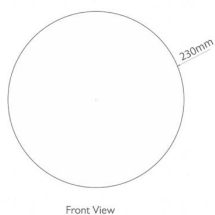

Teplota svetla2700K 4000K
3000K 5000K
3500K (voliteľné)**Krytie**

IP 20

Front View

D
D=230mm

Front View

D
D=460mm**Parametre**

Uvedené hodnoty príkonu a svetelného toku sú podľa platných štandardov v tolerancii +-7,5%.

Typ	Príkon (W)	Svetelný tok LED modulu (lm)	Svetelný tok svietidla (lm)	Účinnosť svietidla (lm/W)	Účinnosť LED (lm/W)	Rozmery (mm)	Váha (kg)
SD 18 W	8-18	2300	1800	100	135	230 x 39	0,5
SD 18 WS	8-18	2300	1800	100	135	230 x 39	0,5
SD 32 W	18-32	4200	3200	100	135	460 x 59	2,5
SD 32 WS	18-32	4200	3200	100	135	460 x 59	2,5