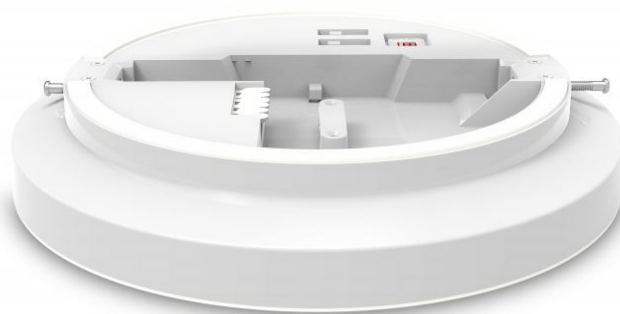

**Záruka: 5 rokov****Farba: biela****Technické údaje**

InLED SD čisté a elegantné stropné svietidlo vhodné do interiérov so senzorom alebo bez neho. Svietidlo má nastaviteľný výkon aj teplotu a umožňuje rýchlu a jednoduchú montáž.

Vstupné napätie

220~240VAC

Uhol vyžarovania

120°

Index podania farieb

Ra > 82

Pracovná teplota

-20 + 40°C

Teplota svetla2700K 4000K
3000K 5000K
3500K (voliteľné)**Krytie**

IP 20

Front View

D
D=230mm

Front View

D
D=460mm**Parametre**

Uvedené hodnoty príkonu a svetelného toku sú podľa platných štandardov v tolerancii +-7,5%.

Typ	Príkon (W)	Svetelný tok LED modulu (lm)	Svetelný tok svietidla (lm)	Účinnosť svietidla (lm/W)	Účinnosť LED (lm/W)	Rozmery (mm)	Váha (kg)
SD 18 W	8-18	2300	1800	100	135	230 x 39	0,5
SD 18 WS	8-18	2300	1800	100	135	230 x 39	0,5
SD 32 W	18-32	4200	3200	100	135	460 x 59	2,5
SD 32 WS	18-32	4200	3200	100	135	460 x 59	2,5